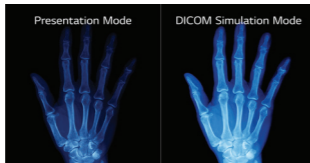

4K UHD (3840 x 2160) 해상도로 선명하게 보는  
최대 스크린 300 대화면  
※ 스크린 300: 화면 대각선 길이 762cm

300만 : 1 명암비 / HDR10

고명암비와 이를 극대화하는 HDR 기술로  
펼쳐지는 생동감 넘치는 화질  
※ 명암비 : Full On/Off 기준

DICOM 기능

더 명확하게 분석가능한 의료 이미지  
※ DICOM (Digital Imaging and Communication in Medicine):  
의료 이미지 정보를 처리, 저장 인쇄, 전송하는 표준

Function

다양한 화면 맞춤 기능으로  
언제 어디서나 편리한 설치

화면 Zoom (x 1~1.6)

다양한 크기의 공간에서 가능한 자유로운 설치

렌즈 Shift (H±20%, V±50%)

천정 높이와 투사면 위치 등 공간의 제약을 최소화

12포인트 화면 맞춤

왜곡, 굴절된 투사면에서도 반듯한 화면으로 보정